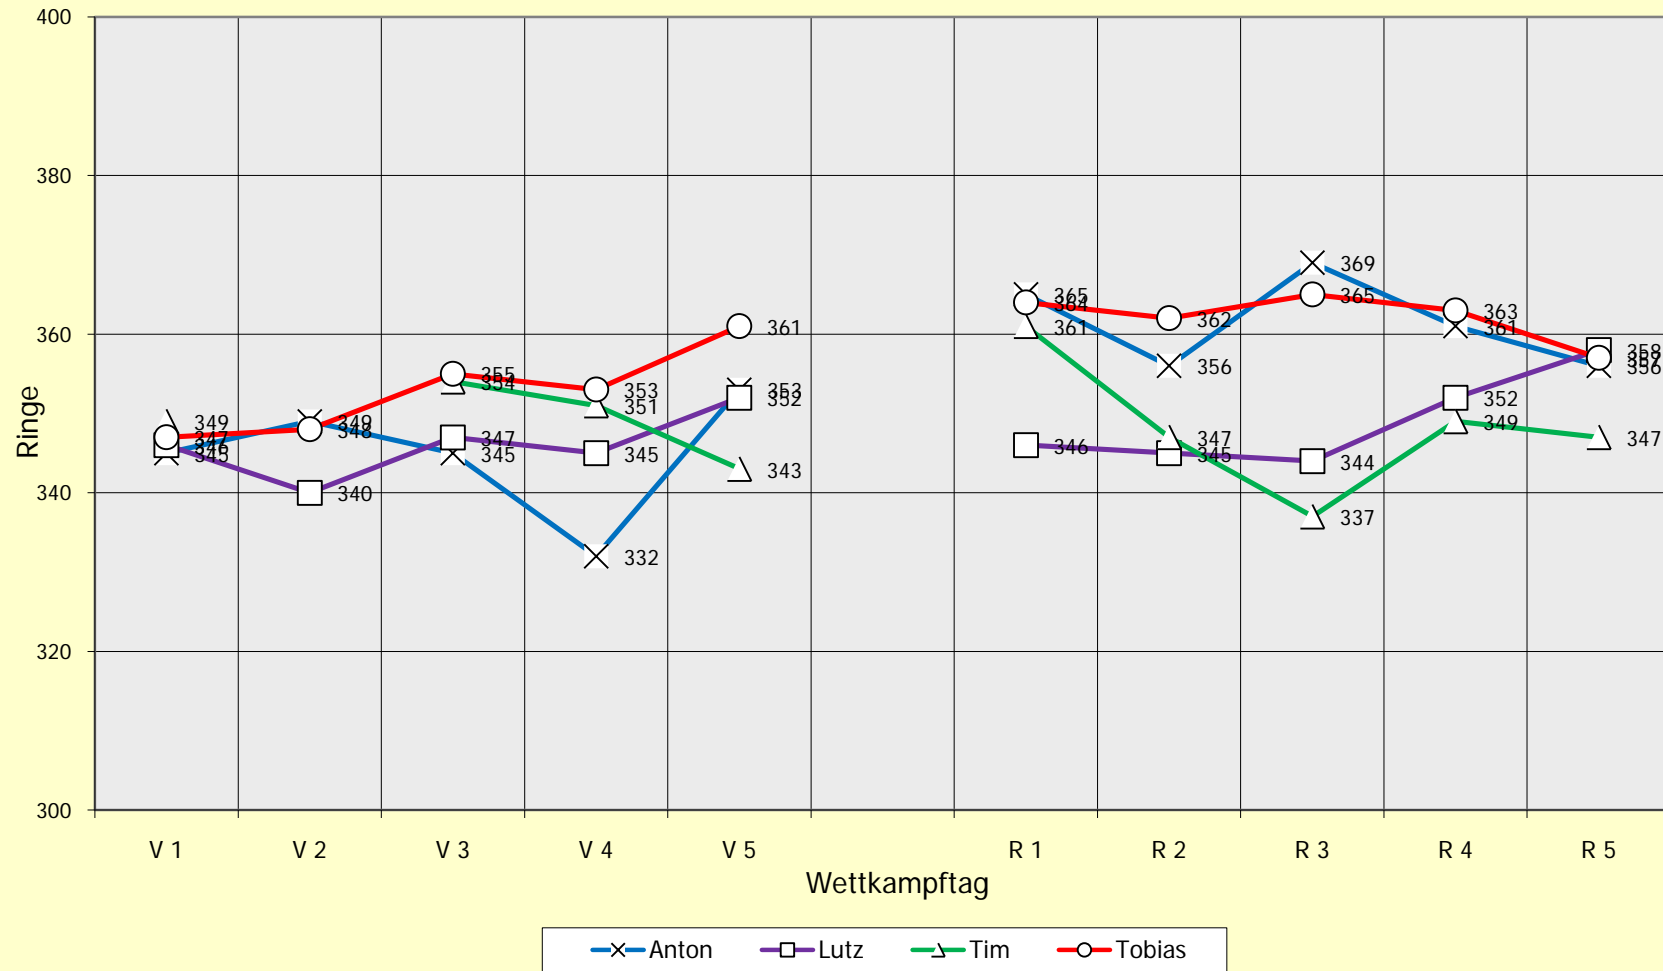

Gau-Rundenwettkämpfe 2008 - 2009 - Luftgewehr

E-Klasse 1

Vorrunde

Nr.:	Datum	Heimmannschaft	Gastmannschaft	Ergebnis		
				FSG	Gegner	Punkte
V 1	Freitag, 10. Oktober 2008	Edelweiß Tauberfeld 3	Kgl. priv. FSG Ingolstadt 1	1387	1428	0
V 2	Freitag, 17. Oktober 2008	Kgl. priv. FSG Ingolstadt 1	Edelweiß Rothenturm 1	1037	1388	0
V 3	Freitag, 31. Oktober 2008	Immergrün Westenhausen 2	Kgl. priv. FSG Ingolstadt 1	1401	1423	0
V 4	Freitag, 7. November 2008	Kgl. priv. FSG Ingolstadt 1	Männerschützen Gaimersheim 2	1381	1424	0
V 5	Freitag, 14. November 2008	Tell Kösching 3	Kgl. priv. FSG Ingolstadt 1	1409	1450	0
Rückrunde						
R 1	Freitag, 27. Februar 2009	Kgl. priv. FSG Ingolstadt 1	Edelweiß Tauberfeld 3	1436	1420	2
R 2	Freitag, 6. März 2009	Edelweiß Rothenturm 1	Kgl. priv. FSG Ingolstadt 1	1410	1399	2
R 3	Freitag, 13. März 2009	Kgl. priv. FSG Ingolstadt 1	Immergrün Westenhausen 2	1415	1406	2
R 4	Freitag, 20. März 2009	Männerschützen Gaimersheim 2	Kgl. priv. FSG Ingolstadt 1	1425	1451	0
R 5	Freitag, 27. März 2009	Kgl. priv. FSG Ingolstadt 1	Tell Kösching 3	1418	1418	1

Summe :

13719	14207	7
-------	-------	---

Schnitt : 1371,90 1420,70

Einzelergebnisse Gau-Rundenwettkampf LG 2008 - 2009

	Anton	Lutz	Tim	Tobias	
V 1	345	346	349	347	
V 2	349	340		348	
V 3	345	347	354	355	
V 4	332	345	351	353	
V 5	353	352	343	361	
R 1	365	346	361	364	
R 2	356	345	347	362	
R 3	369	344	337	365	
R 4	361	352	349	363	
R 5	356	358	347	357	
Summe	3.531	3.475	3.138	3.575	
Schnitt	353,10	347,50	348,67	357,50	

Plazierung

Gau RWK LG 2008/09 E-Klasse 1

Gau RWK LG 2008/09 E-Klasse 1

Gau-Rundenwettkämpfe Luftgewehr 2008 - 2009

Tabellenstand

Ende Rückrunde

	Mannschaft	Punkte	Ringe
1.	Tell Kösching 3	17 : 3	1430,30
2.	Edelweiß Tauberfeld 3	12 : 8	1426,50
3.	Männerschützen Gaimerheim 2	10 : 10	1405,00
4.	Immergrün Westenhausen 2	8 : 12	1417,00
5.	Kgl. priv. FSG Ingolstadt 1	7 : 13	1371,90
6.	Edelweiß Rothenturm 1	6 : 14	1391,50