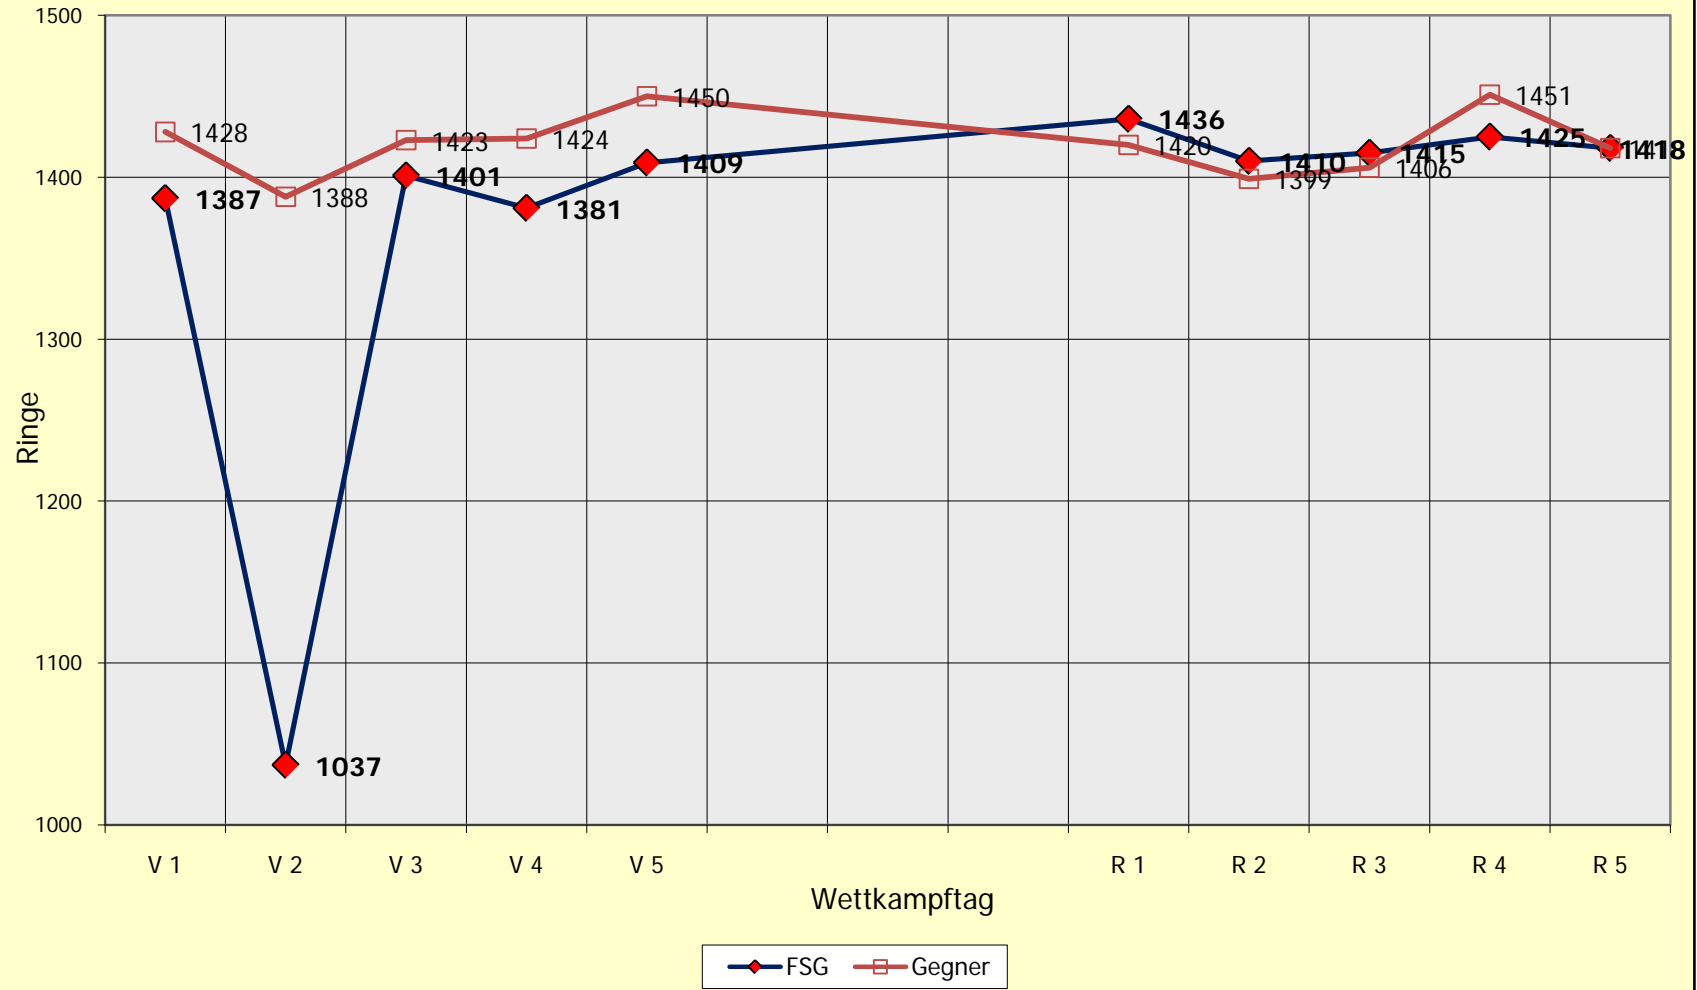

Gau-Rundenwettkämpfe 2008 - 2009 - Luftgewehr

E-Klasse 1

Vorrunde

Nr.:	Datum	Heimmannschaft	Gastmannschaft	Ergebnis		
				FSG	Gegner	Punkte
V 1	Freitag, 10. Oktober 2008	Edelweiß Tauberfeld 3	Kgl. priv. FSG Ingolstadt 1	1387	1428	0
V 2	Freitag, 17. Oktober 2008	Kgl. priv. FSG Ingolstadt 1	Edelweiß Rothenturm 1	1037	1388	0
V 3	Freitag, 31. Oktober 2008	Immergrün Westenhausen 2	Kgl. priv. FSG Ingolstadt 1	1401	1423	0
V 4	Freitag, 7. November 2008	Kgl. priv. FSG Ingolstadt 1	Männerschützen Gaimersheim 2	1381	1424	0
V 5	Freitag, 14. November 2008	Tell Kösching 3	Kgl. priv. FSG Ingolstadt 1	1409	1450	0
Rückrunde						
R 1	Freitag, 27. Februar 2009	Kgl. priv. FSG Ingolstadt 1	Edelweiß Tauberfeld 3	1436	1420	2
R 2	Freitag, 6. März 2009	Edelweiß Rothenturm 1	Kgl. priv. FSG Ingolstadt 1	1410	1399	2
R 3	Freitag, 13. März 2009	Kgl. priv. FSG Ingolstadt 1	Immergrün Westenhausen 2	1415	1406	2
R 4	Freitag, 20. März 2009	Männerschützen Gaimersheim 2	Kgl. priv. FSG Ingolstadt 1	1425	1451	0
R 5	Freitag, 27. März 2009	Kgl. priv. FSG Ingolstadt 1	Tell Kösching 3	1418	1418	1

Summe :

13719	14207	7
-------	-------	---

Schnitt : 1371,90 1420,70

Einzelergebnisse Gau-Rundenwettkampf LG 2008 - 2009

	Anton	Lutz	Tim	Tobias	
V 1	345	346	349	347	
V 2	349	340		348	
V 3	345	347	354	355	
V 4	332	345	351	353	
V 5	353	352	343	361	
R 1	365	346	361	364	
R 2	356	345	347	362	
R 3	369	344	337	365	
R 4	361	352	349	363	
R 5	356	358	347	357	
Summe	3.531	3.475	3.138	3.575	
Schnitt	353,10	347,50	348,67	357,50	

Plazierung

Gau RWK LG 2008/09 E-Klasse 1

Gau RWK LG 2008/09 E-Klasse 1

Gau-Rundenwettkämpfe Luftgewehr 2008 - 2009

Tabellenstand

Ende Rückrunde

	Mannschaft	Punkte	Ringe
1.	Tell Kösching 3	17 : 3	1430,30
2.	Edelweiß Tauberfeld 3	12 : 8	1426,50
3.	Männerschützen Gaimerheim 2	10 : 10	1405,00
4.	Immergrün Westenhausen 2	8 : 12	1417,00
5.	Kgl. priv. FSG Ingolstadt 1	7 : 13	1371,90
6.	Edelweiß Rothenturm 1	6 : 14	1391,50