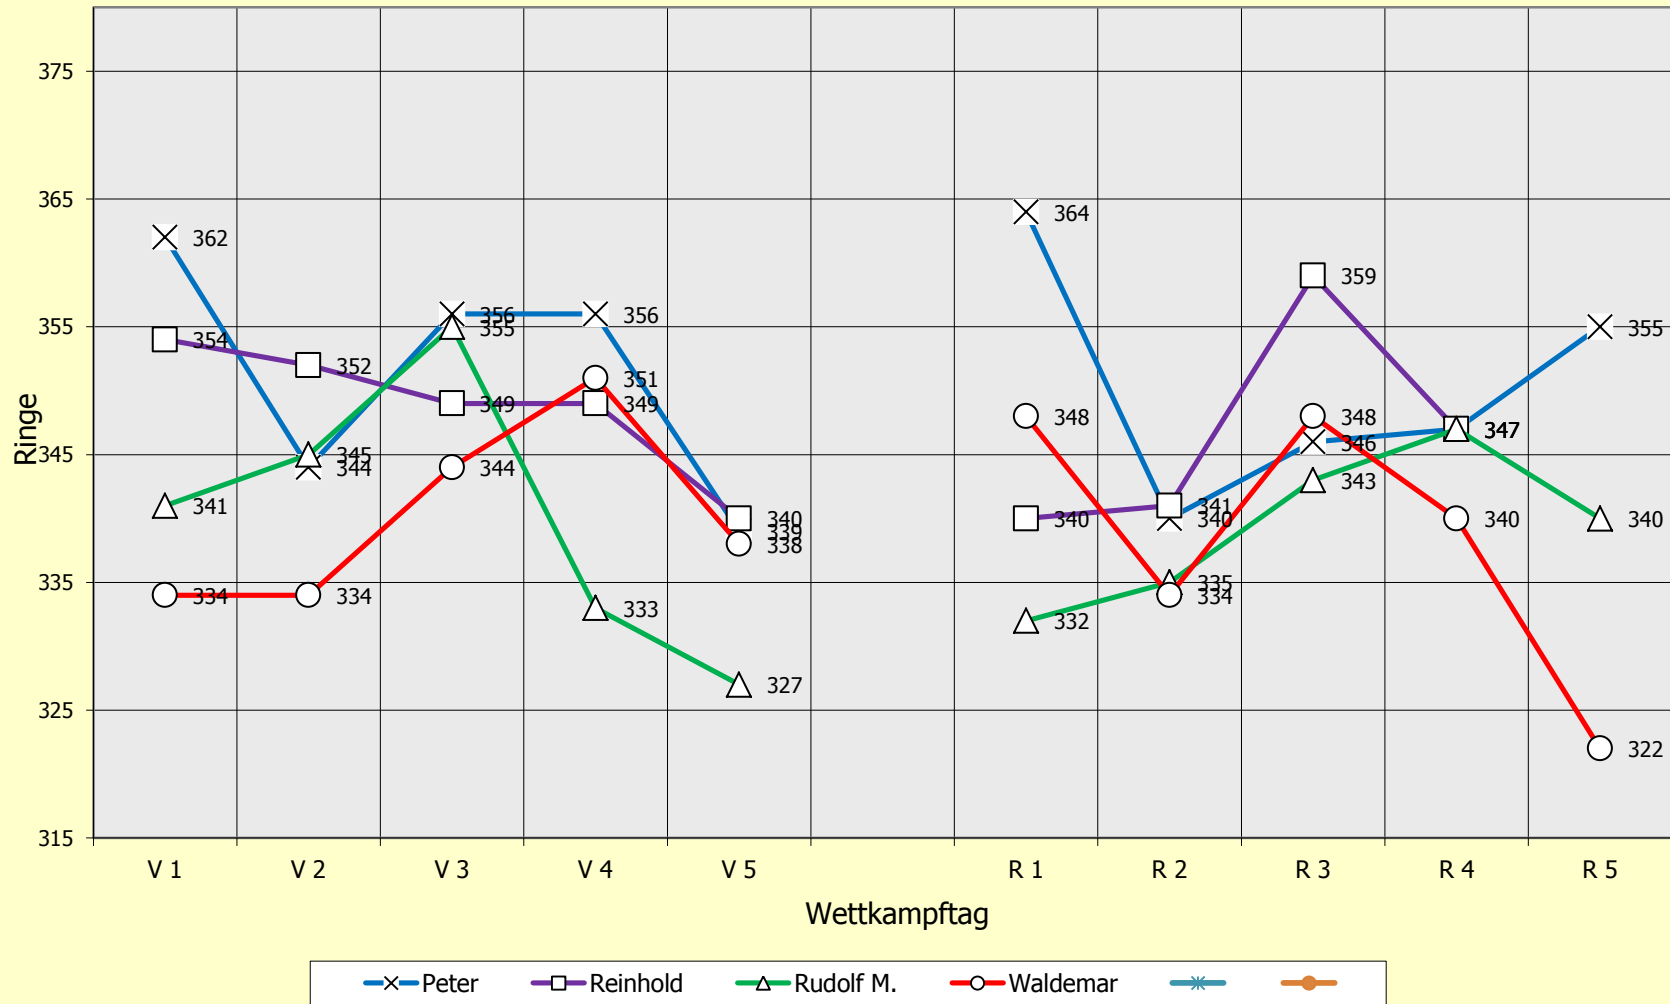

Gau-Rundenwettkämpfe 2011 - 2012 - Luftpistole

A-Klasse 1

Nr.:	Datum	Heimmannschaft	Gastmannschaft	Ergebnis		
				FSG	Gegner	Punkte
V 1	Freitag, 7. Oktober 2011	Schuttertaler Heide Egweil 1	Kgl. priv. FSG Ingolstadt 1	1391	1408	0
V 2	Freitag, 14. Oktober 2011	Kgl. priv. FSG Ingolstadt 1	Falken Mailing-Feldkirchen 1	1375	1398	0
V 3	Freitag, 28. Oktober 2011	Heckenrose Irsching 1	Kgl. priv. FSG Ingolstadt 1	1404	1380	2
V 4	Freitag, 4. November 2011	Kgl. priv. FSG Ingolstadt 1	Männerschützen Gaimersheim 1	1389	1376	2
V 5	Freitag, 11. November 2011	Martinschützen Westerhofen 1	Kgl. priv. FSG Ingolstadt 1	1344	1372	0
R 1	Freitag, 24. Februar 2012	Kgl. priv. FSG Ingolstadt 1	Schuttertaler Heide Egweil 1	1384	1377	2
R 2	Freitag, 2. März 2012	Falken Mailing-Feldkirchen 1	Kgl. priv. FSG Ingolstadt 1	1350	1415	0
R 3	Freitag, 9. März 2012	Kgl. priv. FSG Ingolstadt 1	Heckenrose Irsching 1	1396	1408	0
R 4	Freitag, 16. März 2012	Männerschützen Gaimersheim 1	Kgl. priv. FSG Ingolstadt 1	1381	1397	0
R 5	Freitag, 23. März 2012	Kgl. priv. FSG Ingolstadt 1	Martinschützen Westerhofen 1	1321	1375	0

Summe :

13735	13906	6
-------	-------	---

Schnitt : 1373,50 1390,60

Einzelergebnisse Gau-Rundenwettkampf LuPi 2011 - 2012

	Peter	Reinhold	Rudolf M.	Waldemar		
V 1	362	354	341	334		
V 2	344	352	345	334		
V 3	356	349	355	344		
V 4	356	349	333	351		
V 5	339	340	327	338		
R 1	364	340	332	348		
R 2	340	341	335	334		
R 3	346	359	343	348		
R 4	347	347	347	340		
R 5	355		340	322	304	
Summe	3.509	3.131	3.398	3.393	304	0
Schnitt	350,90	347,89	339,80	339,30		

Plazierung

Gau RWK LuPi 2011/12 A-Klasse 1

Gau RWK LuPi 2011/12 A-Klasse 1

Gau-Rundenwettkämpfe Luftpistole 2011 - 2012

Tabellenstand

Endstand

	Mannschaft		Punkte	Ringe
1	Falken Mailing-Feldkirchen	↑	20 : 0	1405,6
2	Heckenrose Irsching		10 : 10	1376,0
3	Männersch. Gaimersheim		10 : 10	1247,8
4	Schuttertalerheide Egweil		8 : 12	1338,8
5	FSG Ingolstadt		6 : 14	1373,5
6	Martinschützen Westerhofen	↓	6 : 14	1368,6