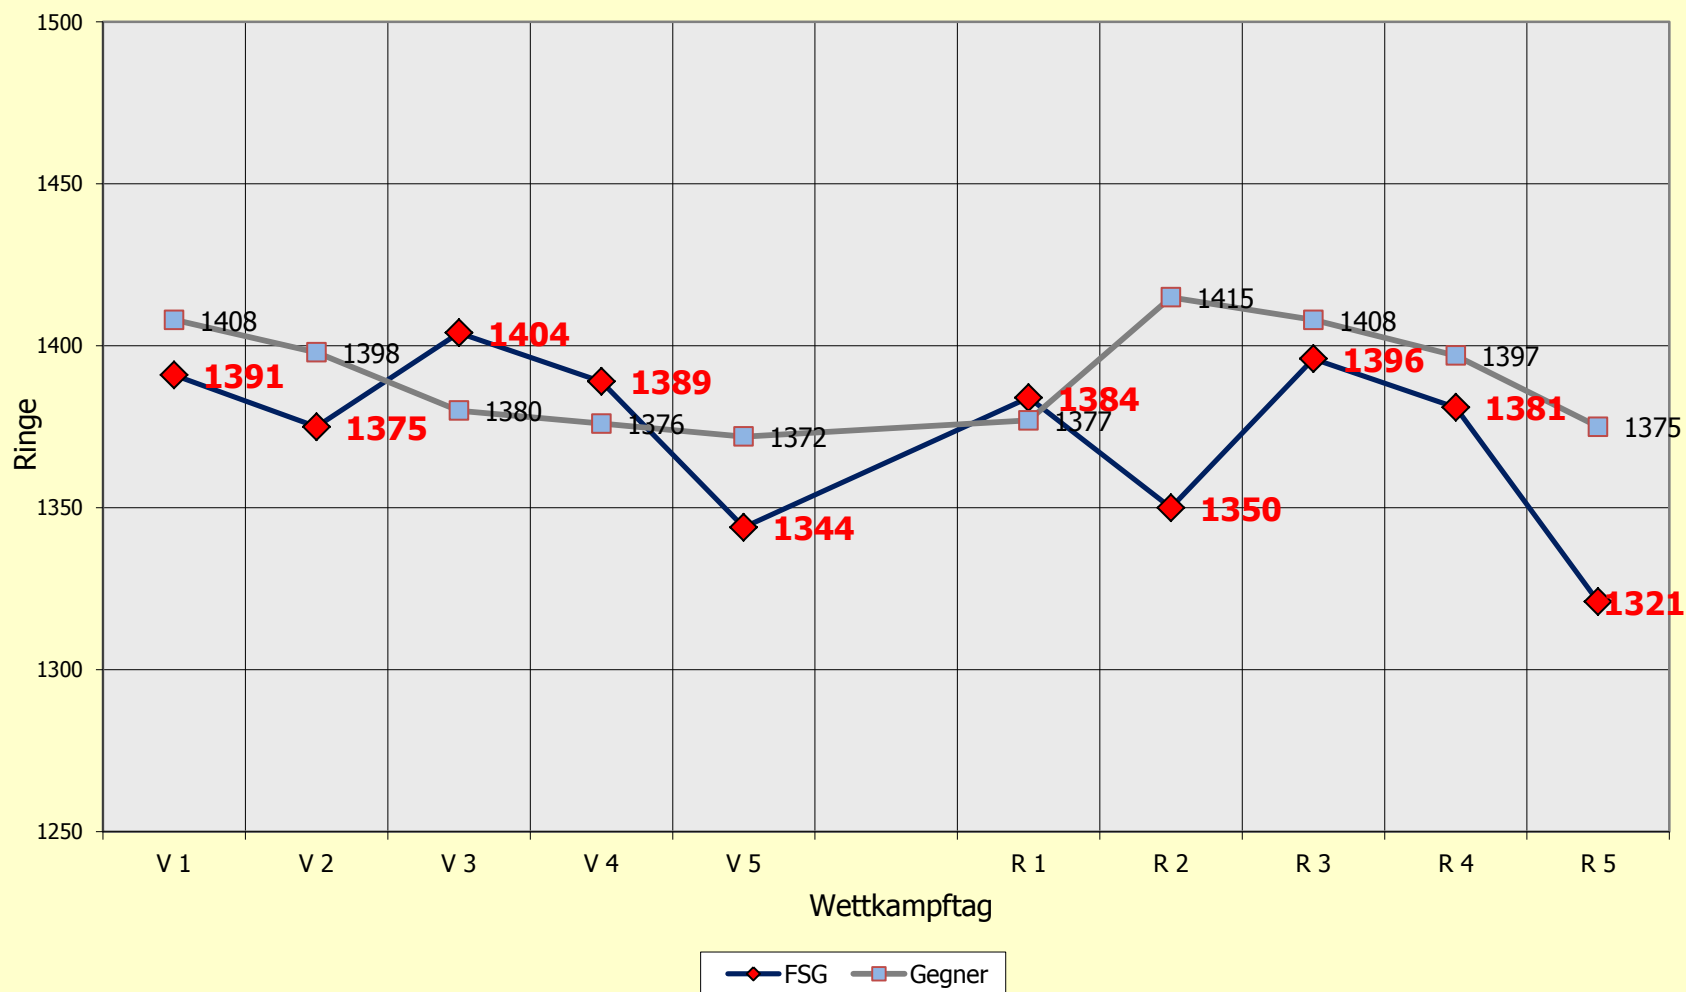

Gau-Rundenwettkämpfe 2011 - 2012 - Luftpistole

A-Klasse 1

Nr.:	Datum	Heimmannschaft	Gastmannschaft	Ergebnis		
				FSG	Gegner	Punkte
V 1	Freitag, 7. Oktober 2011	Schuttertaler Heide Egweil 1	Kgl. priv. FSG Ingolstadt 1	1391	1408	0
V 2	Freitag, 14. Oktober 2011	Kgl. priv. FSG Ingolstadt 1	Falken Mailing-Feldkirchen 1	1375	1398	0
V 3	Freitag, 28. Oktober 2011	Heckenrose Irsching 1	Kgl. priv. FSG Ingolstadt 1	1404	1380	2
V 4	Freitag, 4. November 2011	Kgl. priv. FSG Ingolstadt 1	Männerschützen Gaimersheim 1	1389	1376	2
V 5	Freitag, 11. November 2011	Martinschützen Westerhofen 1	Kgl. priv. FSG Ingolstadt 1	1344	1372	0
R 1	Freitag, 24. Februar 2012	Kgl. priv. FSG Ingolstadt 1	Schuttertaler Heide Egweil 1	1384	1377	2
R 2	Freitag, 2. März 2012	Falken Mailing-Feldkirchen 1	Kgl. priv. FSG Ingolstadt 1	1350	1415	0
R 3	Freitag, 9. März 2012	Kgl. priv. FSG Ingolstadt 1	Heckenrose Irsching 1	1396	1408	0
R 4	Freitag, 16. März 2012	Männerschützen Gaimersheim 1	Kgl. priv. FSG Ingolstadt 1	1381	1397	0
R 5	Freitag, 23. März 2012	Kgl. priv. FSG Ingolstadt 1	Martinschützen Westerhofen 1	1321	1375	0

Summe :

13735	13906	6
-------	-------	---

Schnitt : 1373,50 1390,60

Einzelergebnisse Gau-Rundenwettkampf LuPi 2011 - 2012

	Peter	Reinhold	Rudolf M.	Waldemar		
V 1	362	354	341	334		
V 2	344	352	345	334		
V 3	356	349	355	344		
V 4	356	349	333	351		
V 5	339	340	327	338		
R 1	364	340	332	348		
R 2	340	341	335	334		
R 3	346	359	343	348		
R 4	347	347	347	340		
R 5	355		340	322	304	
Summe	3.509	3.131	3.398	3.393	304	0
Schnitt	350,90	347,89	339,80	339,30		

Plazierung

Gau RWK LuPi 2011/12 A-Klasse 1

Gau RWK LuPi 2011/12 A-Klasse 1

Gau-Rundenwettkämpfe Luftpistole 2011 - 2012

Tabellenstand

Endstand

	Mannschaft		Punkte	Ringe
1	Falken Mailing-Feldkirchen	↑	20 : 0	1405,6
2	Heckenrose Irsching		10 : 10	1376,0
3	Männersch. Gaimersheim		10 : 10	1247,8
4	Schuttertalerheide Egweil		8 : 12	1338,8
5	FSG Ingolstadt		6 : 14	1373,5
6	Martinschützen Westerhofen	↓	6 : 14	1368,6